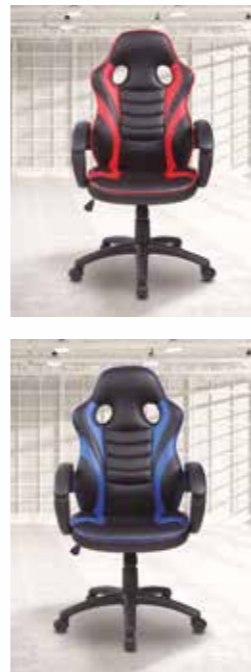

24. SOFÁ CAMA 1 plaza con brazos, tapizado tela color gris. Sistema de apertura superior clic-clac superior e inferior extraíble.

Medidas: 108-118x62x61 cm.

VARIOS COLORES

115€

26. Silla gamer con brazos, tapizada PU. Varios colores disponibles.