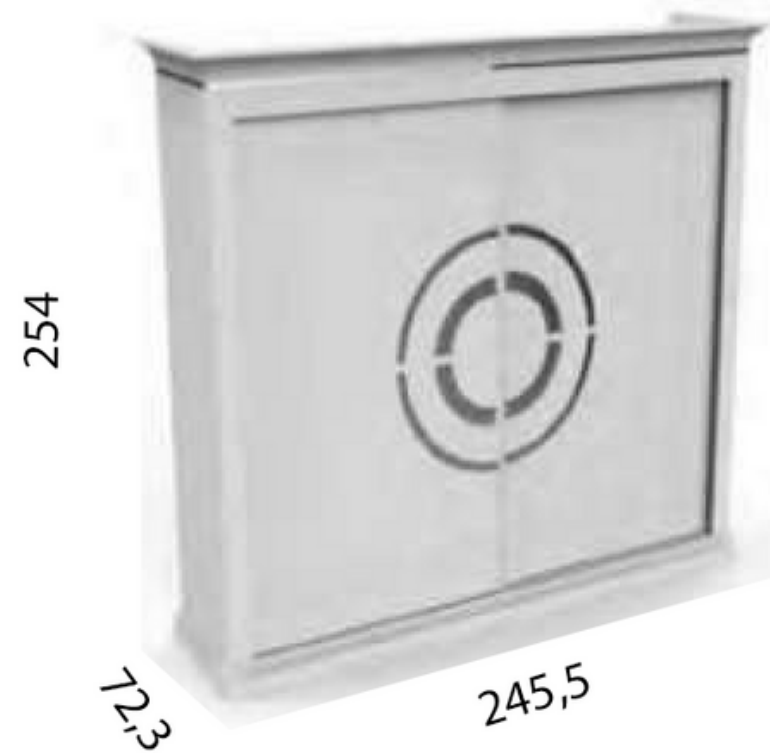

CAJONERA OPCIONAL

*Indicar cajonera
derecha o izquierda
+95 PUNTOS/UND

OF7A-0

- Reducción de frente cortando vuelo lateral de cornisa y zócalo +60 puntos. Corte máximo 7 cm por cada lado
- Reducción de altura cortando cornisa y zócalo +170 puntos. Corte máximo 21 cm.

1.584 PUNTOS